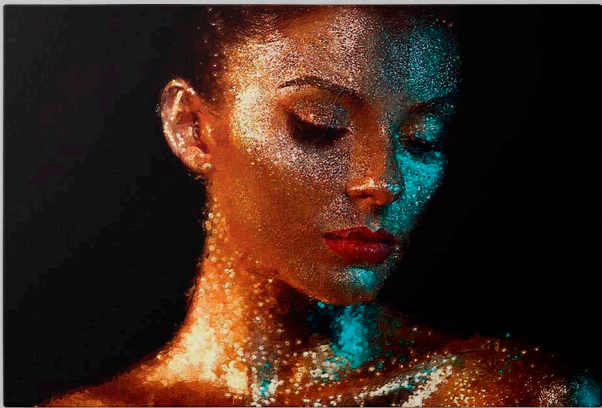

**CLOSE  
DECCOR**

**34**

Models

**VividWalls**  
A NEW POINT OF VIEW

[www.VividWalls.eu](http://www.VividWalls.eu)

0049

0050

0051